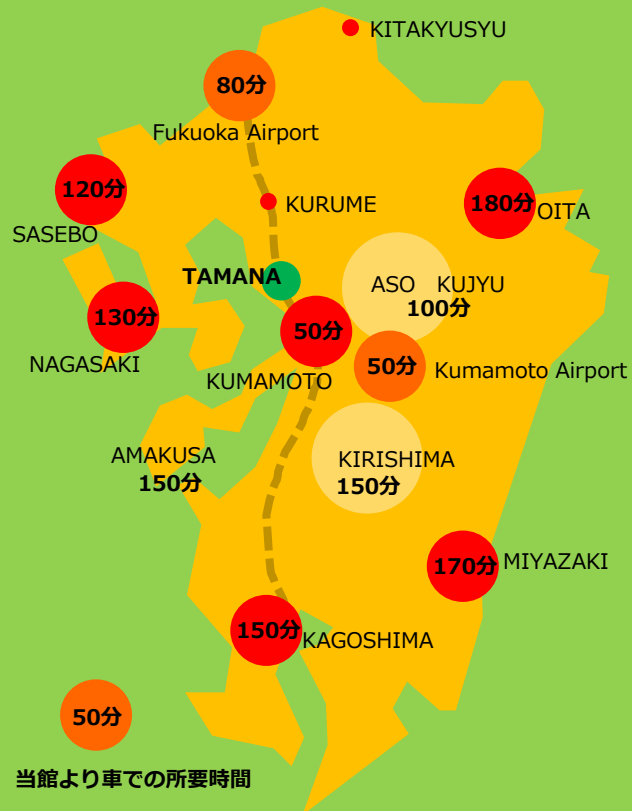

さつき別荘 近隣ゴルフ場マップ

〒865-0016 熊本県玉名市岩崎368-2
 TEL0968-72-3157 FAX0968-72-3159
 Mail: info@satsukibessou.com/
 HP: http://www.satsukibessou.com/

A. 玉名カントリークラブ
 ●フラットで距離が長い名門コース

TEL0968-74-9111

B. 司ロイヤルゴルフ倶楽部
 ●山岳チャレンジコース

TEL0968-74-9200

C. 九州ゴルフ倶楽部小岱山コース
 ●景色の良い広い山岳コース

TEL0968-68-0100

D. 司菊水ゴルフ倶楽部
 ●フラットで距離が長いコース

TEL0968-86-3123

E. グリーンランドリゾートゴルフコース
 ●広い入門コース ハーフプレイあり

TEL0968-66-2121

F. KAOゴルフ倶楽部
 ●起伏の激しい山岳チャレンジコース